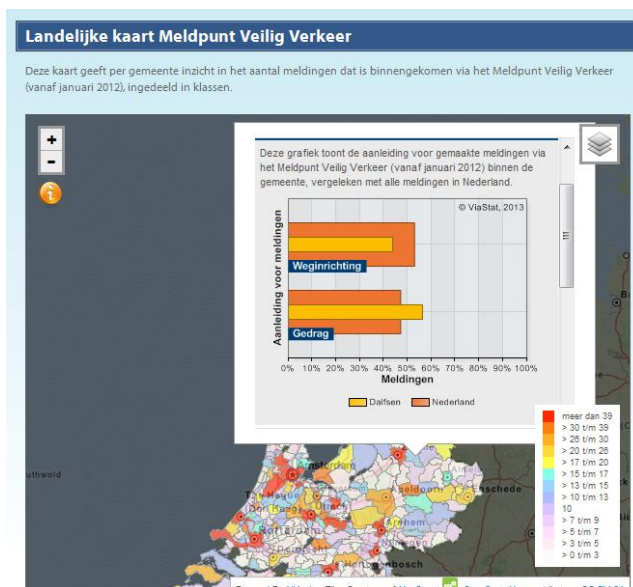

Verkeersveiligheid enquête gemeente Dalfsen.

Een veilig Dalfsen is één van de belangrijkste doelen die de gemeente nastreeft. Eén belangrijk onderdeel hiervan is de verkeersveiligheid. Om onveilige situaties in kaart te brengen vragen we U allen deel te nemen aan een verkeersveiligheid enquête. Na de inventarisatie van knelpunten kan dan gekeken worden naar mogelijke oplossingen.

De enquête is eenvoudig te openen via de volgende link.

[Verkeersveiligheid enquête gemeente Dalfsen.](#)

Verdere informatie staat in het startblad van de enquête.

Het invullen van de enquête duurt hooguit 5 minuten. Invullen is mogelijk tot 13 november 2013.

Resultaten van de enquête worden later dit jaar via de website bekendgemaakt of indien gewenst per mail toegezonden.

Naast het invullen van deze enquête is het ook altijd mogelijk onveilige verkeerssituaties te melden via:

[meldpuntveiligverkeer.nl](#),

Het melden van een onveilige situatie kost ook hier maar 5 minuten. Het is tevens mogelijk om via een speciale app melding te maken van onveilige situaties.

Alle meldingen worden opgeslagen in een database. Via deze site is tevens te zien hoe de gemeente Dalfsen scoort qua meldingen aangaande verkeersveiligheid.